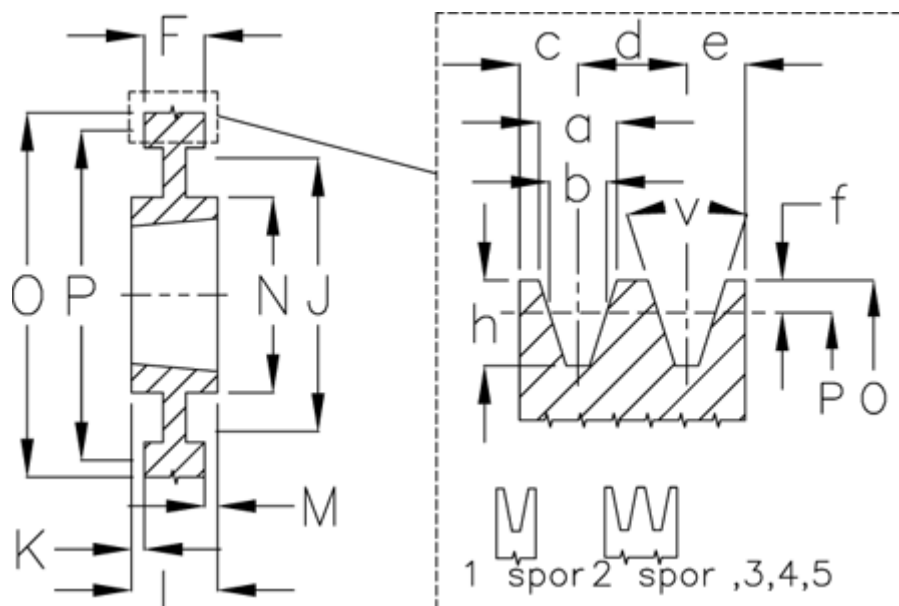

Varenummer: 604111033502  
 Beskrivelse: Kileremsskive SPB 335/2 TL2517

## Mål

a	= 16.3	f	= 3.5	N	= 125
Antal spor	= 2	F	= 44	O	= 342.0
b	= 14.0	For bøsning	= 2517	P	= 335
Bøsning ø max.	= 60	h	= 17.5	Type	= SPB
c	= 12.5	J	= 292	v	= 38 grader
d	= 19.0	K	= -		
e	= 12.5	L	= 45		
E	= 20	m	= 1.0		